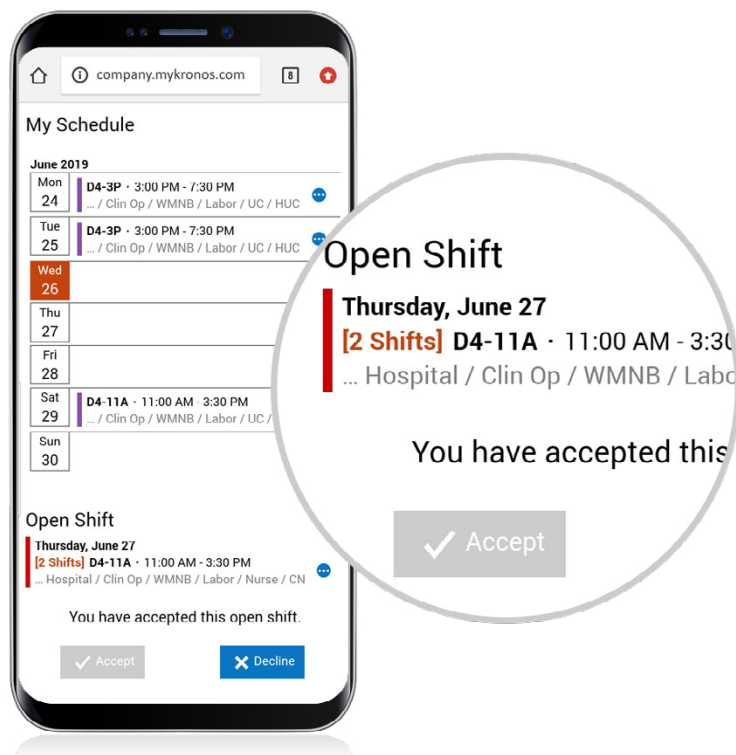

Integração Perfeita

Aproveite o ritmo da vida real preenchendo rapidamente os turnos em aberto de maneira conveniente diretamente do seu computador. O avançado módulo SMS Shift Fill está localizado diretamente na sua página inicial, fornecendo informações importantes de relance, acesso rápido a relatórios de auditoria e rastreamento, e um resumo das transações enviadas para que você possa tomar medidas imediatas adequadas.

Ofereça uma experiência excepcional ao cliente com funcionários engajados e alocações de mão de obra alinhadas ao volume de negócios.

Para colaboradores

Obtenha visibilidade em tempo real dos turnos em aberto e seus detalhes completos.

Impulsione a tomada de decisões inteligentes.

Desfrute de maior usabilidade móvel com contexto e clareza aprimorados dos turnos em aberto.

Use a resposta de turno com um único clique para aceitar ou rejeitar solicitações de preenchimento.

Receba notificações personalizadas por SMS em seu celular.

Principais funcionalidades do UKG Pro SMS Shift Fill

Gere listas com priorização de candidatos disponíveis e qualificados.

- Definição das políticas da empresa e preferências dos funcionários
- Aumento de produtividade com automação
- Acesso rápido a relatórios de auditoria e rastreamento
- Conjuntos de Procedimentos e Habilidades/Certificações
- Regras de atribuição de turnos de funcionários
- Regra de atribuição de turnos a critério do gestor
- Bloco de ação na página inicial do UKG Pro